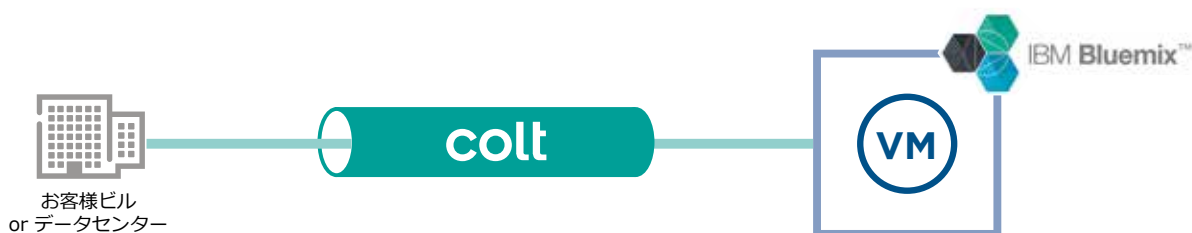

Colt クラウド接続サービス

特長

- お客様の環境とIBM Bluemix Infrastructureを帯域保証型イーサネット回線、もしくは一部帯域保証型バーストイーサネット回線で接続します。
- お客様ビルとBluemix Infrastructureを直接接続するため、お客様がTY2にラックを借りる必要なくコスト低減が可能となっております。

*旧SoftLayer

サービス仕様

	Colt Ethernet Line
提供品目	帯域保証：100M・1G バースト型：100M・300M（最大1Gまで帯域超過可能）
接続形態	Point to Point（1拠点から接続）
提供エリア	東京23区、多摩、川崎、横浜、埼玉、千葉、大阪の一部
SLA	納期保証、故障復旧保証、可用性保証、帯域保証
その他	お客様～Bluemixまで帯域保証