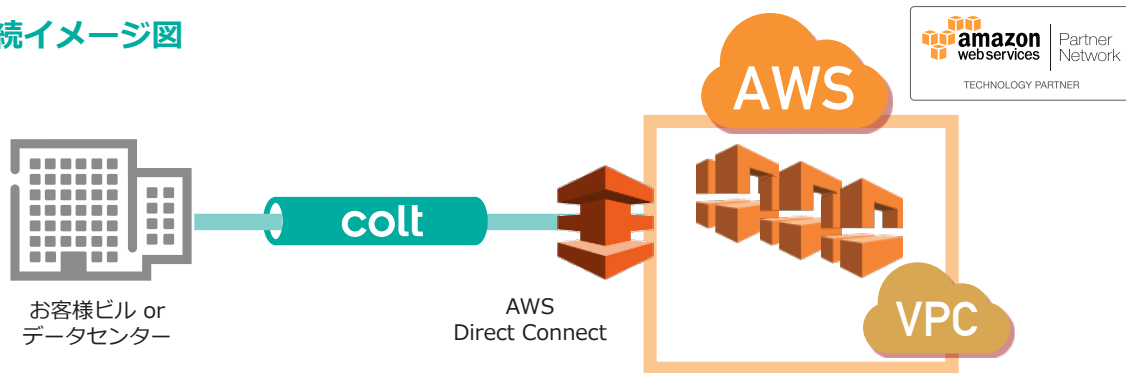

今後の展望

金融業や保険業等のエンドユーザー様も多く、信頼性の高いネットワークは必須条件となっています。『eセールスマネージャー Remix Cloud』とColtの回線サービスでより安全性の高いサービスを今後も様々な事例において積極的に提案しつつ、相互の強みを生かした新たなソリューションを共に開発・強化していきたいと考えています。

Coltソリューション

Coltクラウド接続サービス

Coltクラウド接続サービスは、専用線を利用してお客様拠点と各クラウド（AWS, Azure, Bluemix Infrastructure）間を閉域網で接続するセキュアで高品質なネットワークサービスです。

特長

- 専用線接続により、完全帯域保証で提供します。
- Coltは東京、大阪、シンガポール、ダブリン、ロンドン、アムステルダム、フランクフルトリージョンでのDirect Connectの提供が可能です。
- ColtはAPNテクノロジーパートナーとして認定され、多数のエンタープライズやSIベンダーにご利用いただいております、その半数は1Gbps以上の広帯域接続を実現しています。

接続イメージ図

サービス仕様